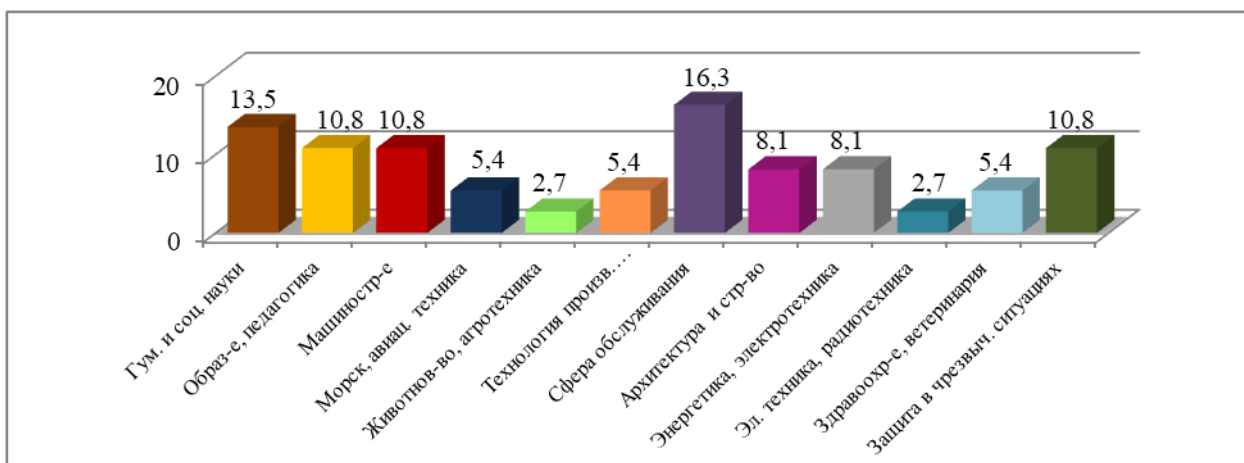

МОУ «Аннинская школа»

Таблица результатов:

Классы:	8 «А»		Всего 19 человек			Кол-во выборов: 37						
	19											
Кол-во обучающихся:												
Профессиональные кластеры:	<b>1</b>	<b>2</b>	<b>3</b>	<b>4</b>	<b>5</b>	<b>6</b>	<b>7</b>	<b>8</b>	<b>9</b>	<b>10</b>	<b>11</b>	<b>12</b>
Кол-во обучающихся осуществляющих работу (выбор проф.) в определенном кластере:	2	8	3	3	2	2	4	2	1	2	5	3
Процентное соотношение	5,4	21,7	8,1	8,1	5,4	5,4	10,8	5,4	2,7	5,4	13,5	8,1

Классы:	8 «Б»				Всего		Кол-во выборов: 37					
	18				18 человек							
Кол-во обучающихся:												
Профессиональные кластеры:	<b>1</b>	<b>2</b>	<b>3</b>	<b>4</b>	<b>5</b>	<b>6</b>	<b>7</b>	<b>8</b>	<b>9</b>	<b>10</b>	<b>11</b>	<b>12</b>
Кол-во выборов каждого кластера:	5	4	4	2	1	2	6	3	3	1	2	4
Процентное соотношение	13,5	10,8	10,8	5,4	2,7	5,4	16,3	8,1	8,1	2,7	5,4	10,8