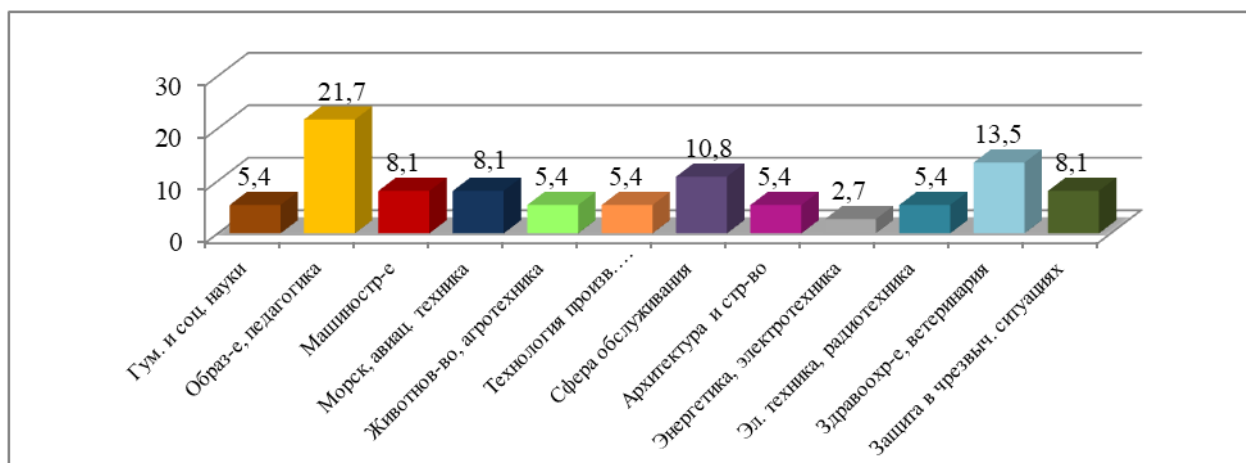

МОУ «Аннинская школа»

Таблица результатов:

Классы:	8 «А»		Всего 19 человек			Кол-во выборов: 37						
	19											
Кол-во обучающихся:												
Профессиональные кластеры:	<b>1</b>	<b>2</b>	<b>3</b>	<b>4</b>	<b>5</b>	<b>6</b>	<b>7</b>	<b>8</b>	<b>9</b>	<b>10</b>	<b>11</b>	<b>12</b>
Кол-во обучающихся осуществляющих работу (выбор проф.) в определенном кластере:	2	8	3	3	2	2	4	2	1	2	5	3
Процентное соотношение	5,4	21,7	8,1	8,1	5,4	5,4	10,8	5,4	2,7	5,4	13,5	8,1

Классы:	8 «Б»				Всего		Кол-во выборов: 37					
	18				18 человек							
Кол-во обучающихся:												
Профессиональные кластеры:	<b>1</b>	<b>2</b>	<b>3</b>	<b>4</b>	<b>5</b>	<b>6</b>	<b>7</b>	<b>8</b>	<b>9</b>	<b>10</b>	<b>11</b>	<b>12</b>
Кол-во выборов каждого кластера:	5	4	4	2	1	2	6	3	3	1	2	4
Процентное соотношение	13,5	10,8	10,8	5,4	2,7	5,4	16,3	8,1	8,1	2,7	5,4	10,8